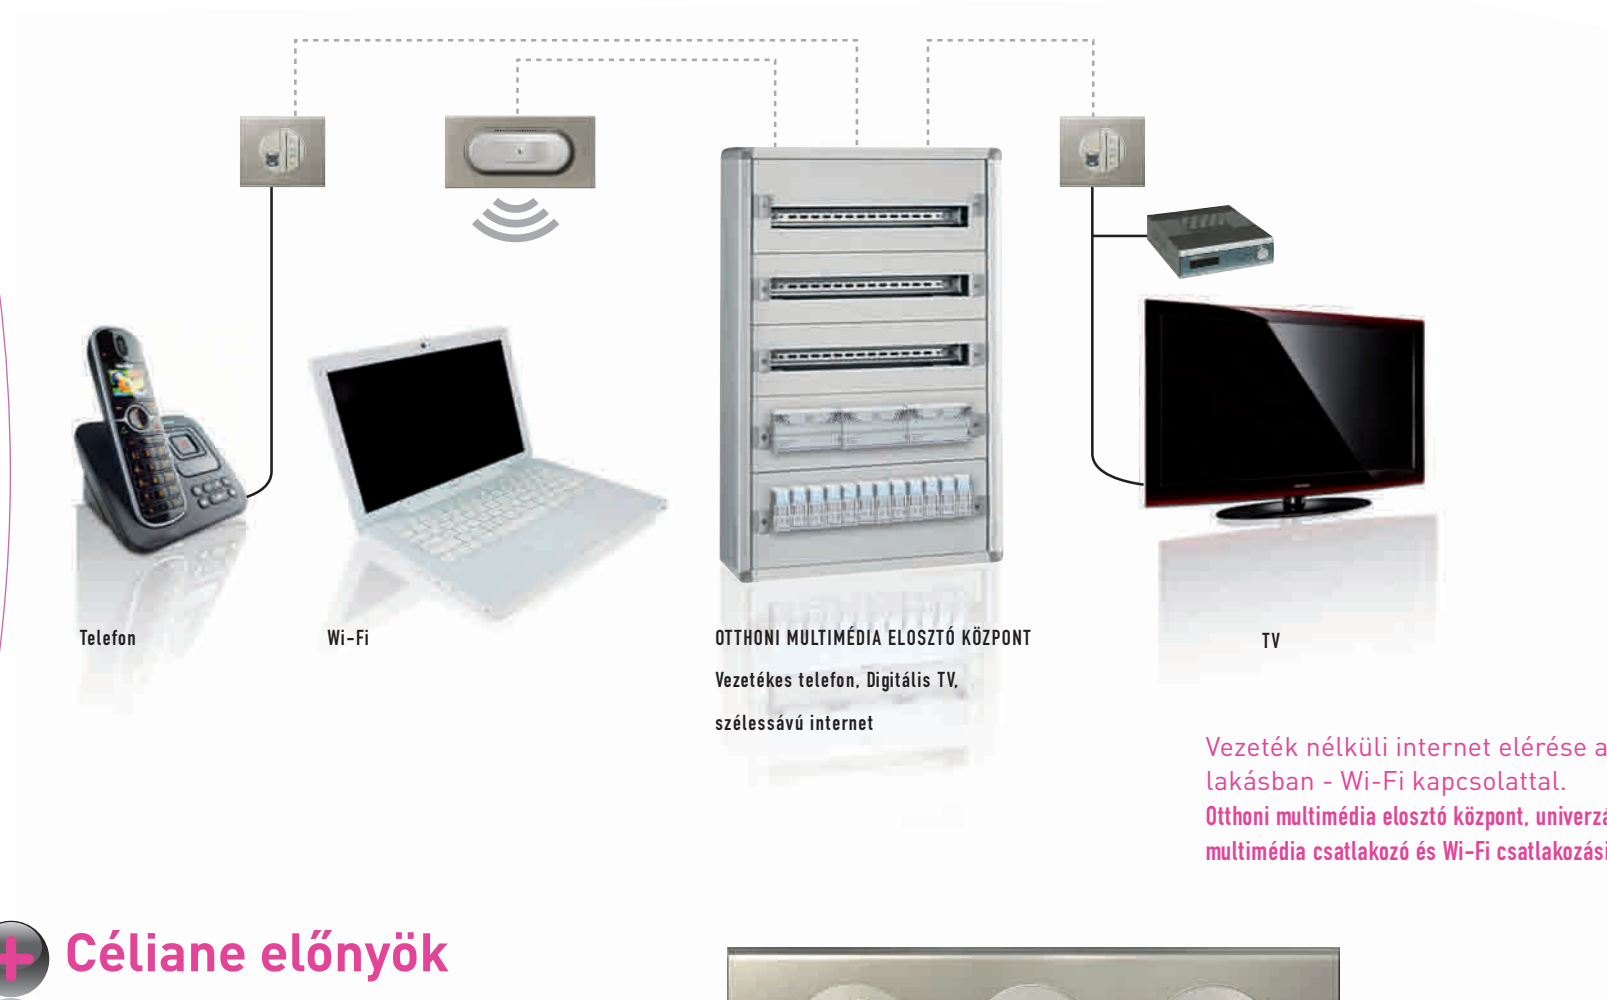

Az összes fényjelzős Céliane szerelvény LED-ekkel szerelt, melyek jellemzője a hosszú élettartam és az alacsony energiafogyasztás. Az energiatakarékos izzókat, kompakt fénycsöveket is vezérlik.

Számos Céliane szerelvény segít a mindennapi energiafogyasztás csökkentésében. Az ilyen termékeket zöld levél ikonnal jelöltük a katalógusban.

Központi vezérlés

10" színes érintőképernyő

Biztonság

Színes videó-kaputelefon

Multimédia

RDS rádió tuner

Világítás

Fényerőszabályzó

Kényelem

Programozható szobatermosztát

Multimédia

+ Céliane előnyök

A számítógépen tárolt videók, képek és zeneszámok megosztása helyi hálózaton keresztül.

Legrand otthoni multimédia elosztó központ és multimédia interface