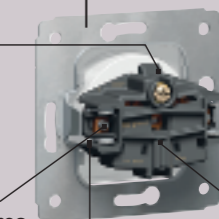

## Soha nem volt ilyen könnyű szerelni

■ **Kapcsolóknál és nyomóknál rugós bekötőkapcsok** max. 2,5 mm<sup>2</sup> hajlékony vagy merev vezetékek bekötéséhez

■ **Egyértelmű jelölések** a funkció gyors azonosításához

■ **A masszív fém süllyesztőperem** nem hajlik meg még egyetlen falfelületen sem

■ **Csatlakozójelzők bekötőkapcsánál bekötőanya** található. Könnyebb és gyorsabb bekötés, illetve biztos kötés, felfűzés esetén is